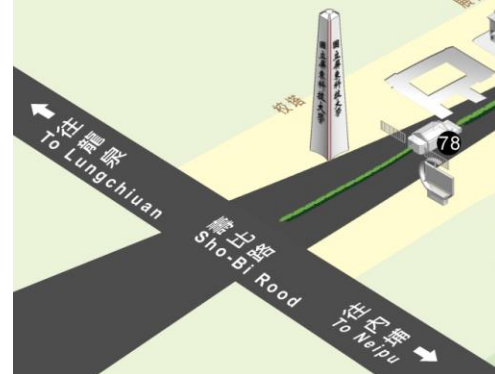

校園導覽地圖 CAMPUS MAP

6. 獸醫系館

- 1 污水處理廠(來復園)
- 2 環境保護暨安全衛生中心
- 3 學人宿舍
- 4 南區動物疾病診斷中心
- 5 動物醫院
- 6 獸醫館
- 7 大動物門診中心
- 8 野生動物收容中心
- 9 沙林教育館
- 10 工作犬訓練學校
- 11 生物科技系

- 12 生物多樣性研究中心
- 13 生機系與機械工廠
- 14 材料研究所
- 15 生物機電工程系
- 16 野生動物保育研究所
- 17 機械工程系
- 18 醬油工廠
- 19 農園實驗室
- 20 牧場
- 21 誠齋
- 22 工學院
- 22 材料工程系
- 22 車輛工程系
- 23 幼兒保育系
- 23 環工實驗室
- 24 述耘堂
- 24 農機具陳列館
- 25 郵局
- 25 國際學院
- 26 資訊大樓-電算中心
- 27 行政中心
- 28 食品加工廠
- 29 食品科學系
- 30 托兒所
- 31 時尚設計與管理系
- 32 環境工程與科學系
- 33 圖書館
- 34 農規館
- 35 農園館
- 36 植物醫學館
- 37 管理學院
- 37 企業管理系
- 37 資訊管理系
- 37 農企業管理系
- 37 工業管理系
- 37 財務金融研究所
- 37 科技管理研究所
- 38 木材加工廠
- 39 資源工程館
- 39 土木工程系
- 39 森林系
- 39 水土保持系
- 39 木材科學與設計系
- 39 生物資源研究所
- 40 人工降雨實驗室
- 41 水工實驗室
- 42 熱帶農業暨國際合作系
- 43 動物科學與畜產系
- 44 技藝訓練中心
- 45 迎賓館
- 46 迎賓館餐廳
- 47 慧齋
- 48 餐廳暨遊憩大樓
- 49 游泳池
- 50 孟祥體育館
- 50 休閒運動保健系
- 51 水產養殖系

- 52 信齋
- 53 勇齋
- 54 智齋
- 55 第一餐廳
- 56 壘球場
- 57 運動場
- 58 綜合大樓
- 58 人文學院
- 58 應用外語系
- 58 社會工作系
- 58 客家文化產業研究所
- 58 技職教育研究所
- 58 通識教育中心
- 58 師資培訓中心
- 58 軍訓室
- 58 進修推廣部
- 58 就業輔導室
- 58 健康中心
- 59 實齋
- 60 仁齋
- 61 第二餐廳
- 62 德齋
- 63 水土保持戶外教室
- 64 生物安全實驗室
- 65 偵測犬訓練中心
- 66 免疫馬場
- 67 畜牧場
- 68 土木實驗室
- 68 農園系溫室
- 70 溫室及工作準備室
- 71 餌料培育池及溫室
- 72 水產養殖區及飼料廠
- 73 靜思湖
- 74 高爾夫球練習場
- 75 永豐農場
- 76 農學院熱帶農業研究大樓
- 77 車輛系工廠
- 78 警衛室